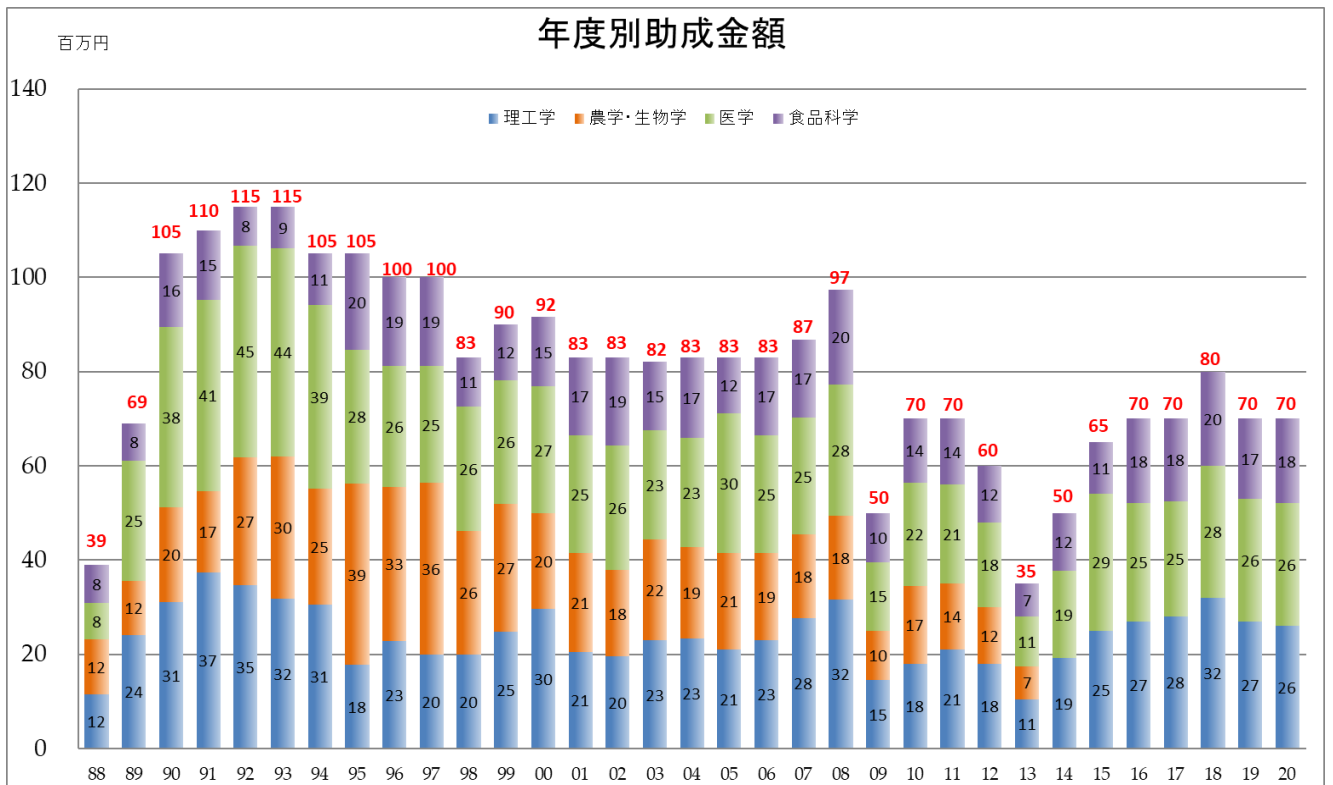

# 参考資料：助成件数・助成金額の推移（研究分野別）

※一般公募研究助成のほか、プロジェクト研究助成、特定課題研究助成、記念研究助成についてもそれぞれ該当する分野に含めている。