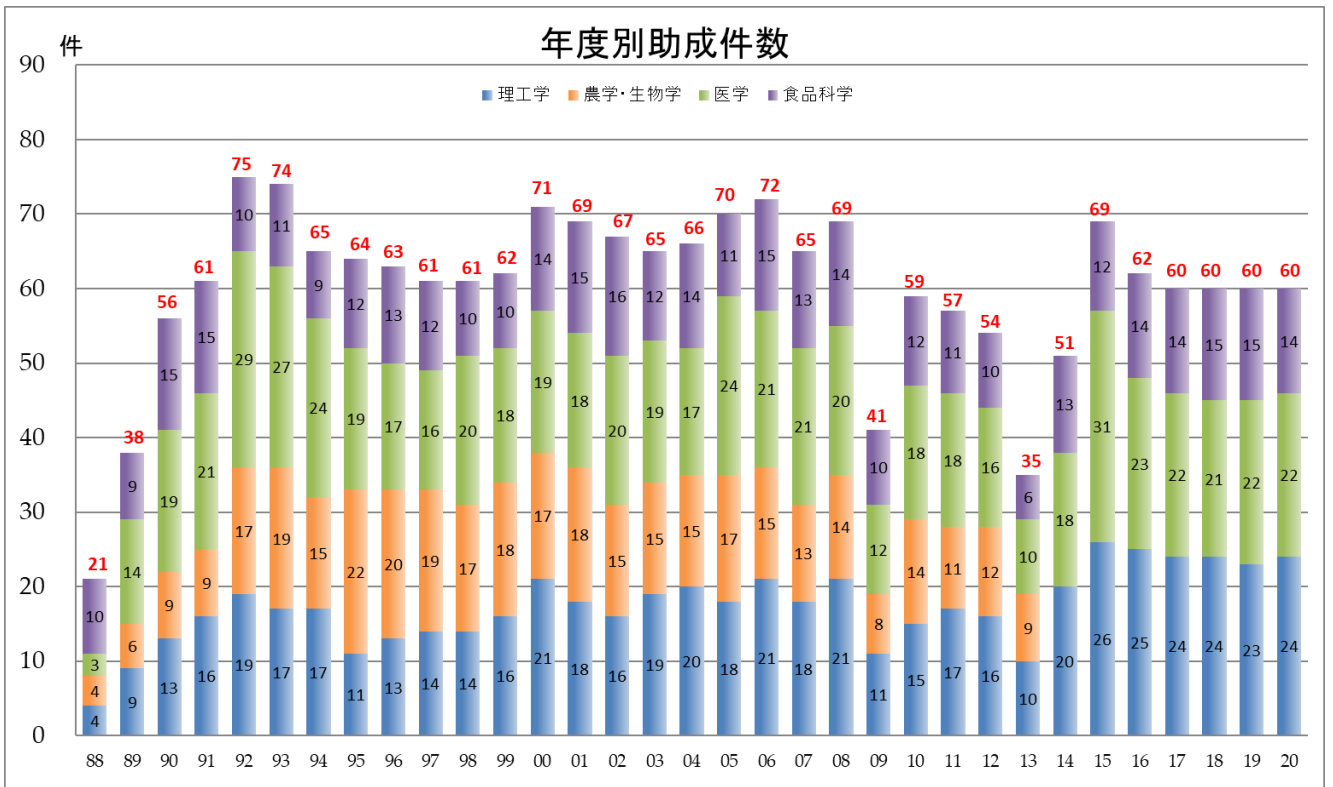

# 参考資料：助成件数・助成金額の推移（研究分野別）

※一般公募研究助成のほか、プロジェクト研究助成、特定課題研究助成、記念研究助成についてもそれぞれ該当する分野に含めている。