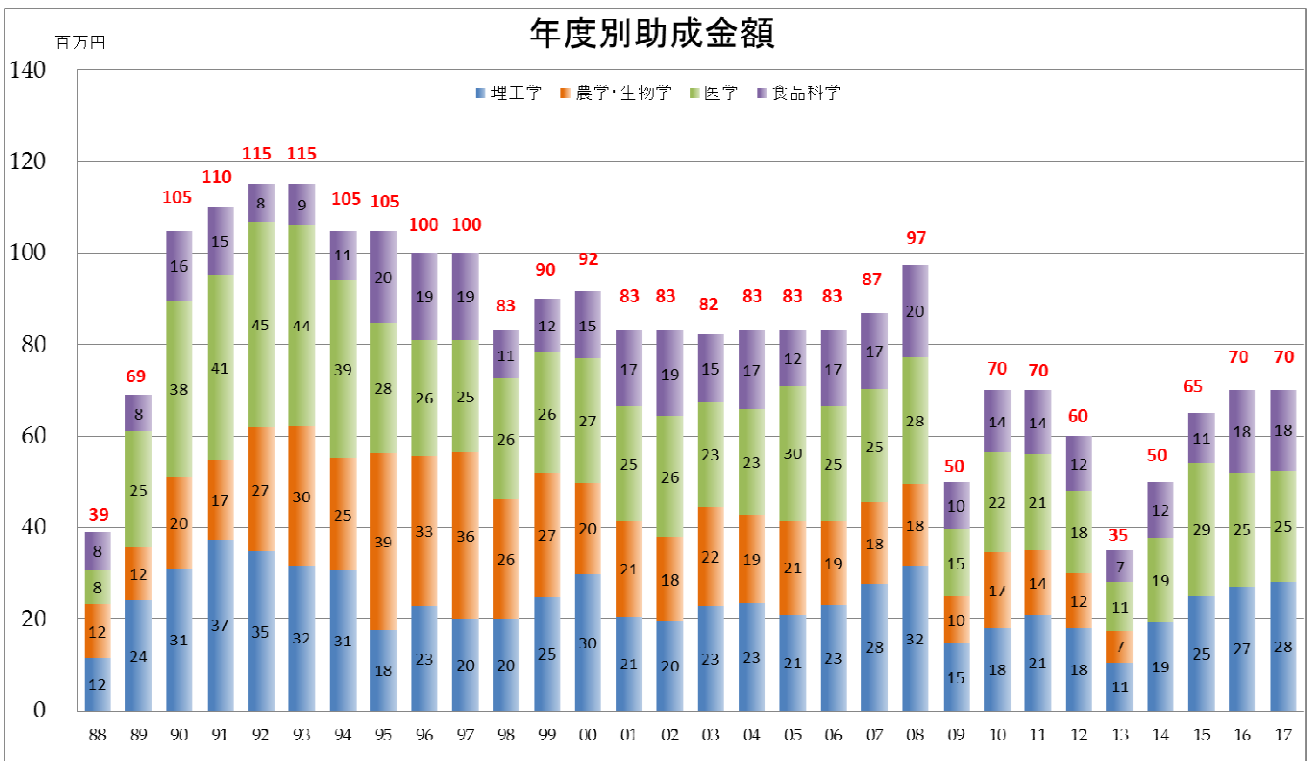

参考資料：助成件数・助成金額の推移（研究分野別）

※一般公募研究助成のほか、プロジェクト研究助成、特定課題研究助成、記念研究助成についてもそれぞれ該当する分野に含めている。