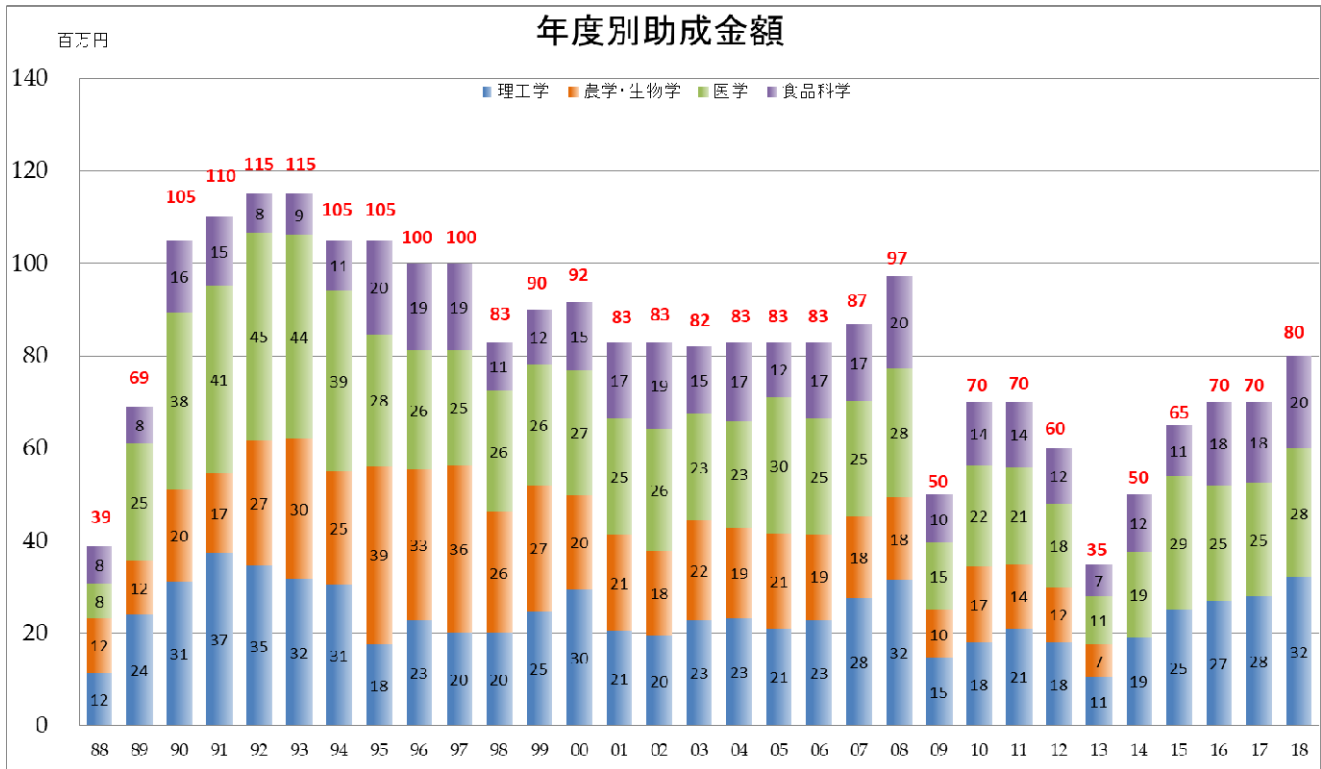

参考資料：助成件数・助成金額の推移（研究分野別）

※一般公募研究助成のほか、プロジェクト研究助成、特定課題研究助成、記念研究助成についてもそれぞれ該当する分野に含めている。