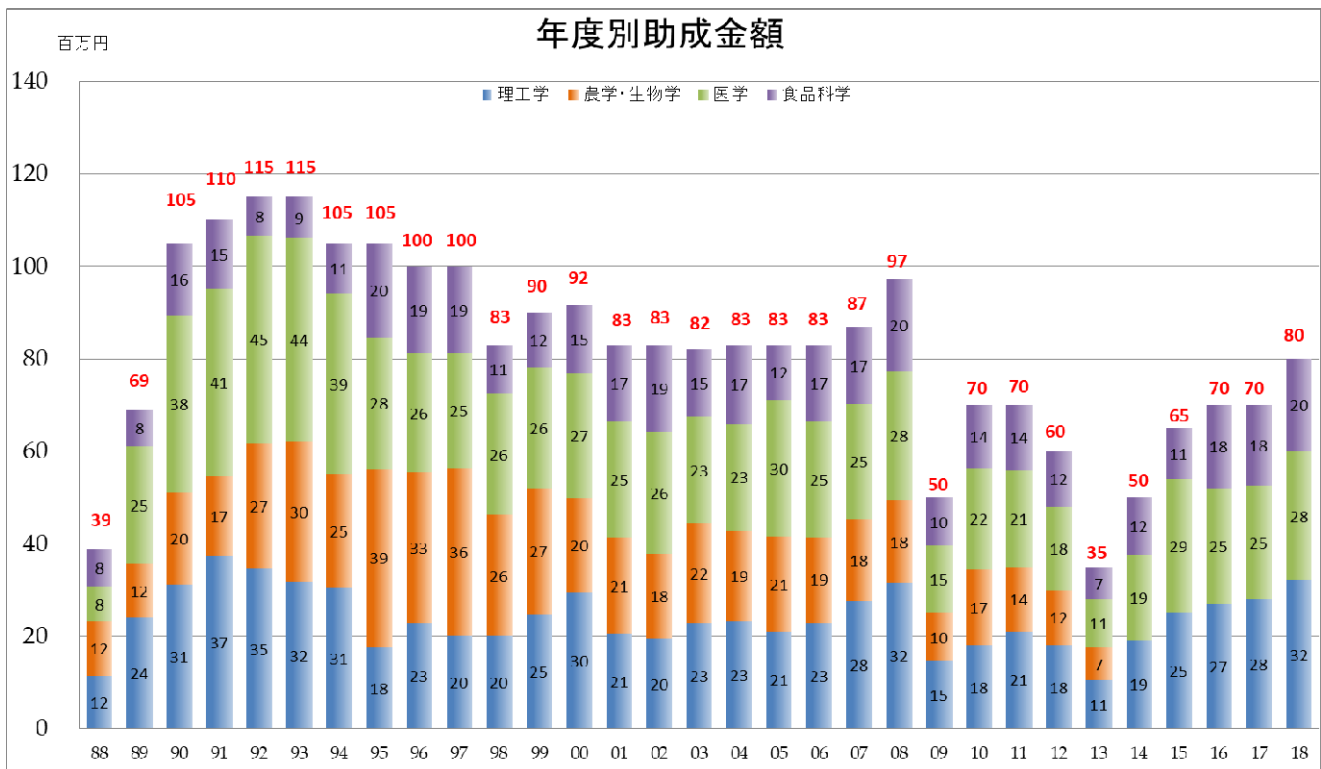

# 参考資料：助成件数・助成金額の推移（研究分野別）

※一般公募研究助成のほか、プロジェクト研究助成、特定課題研究助成、記念研究助成についてもそれぞれ該当する分野に含めている。