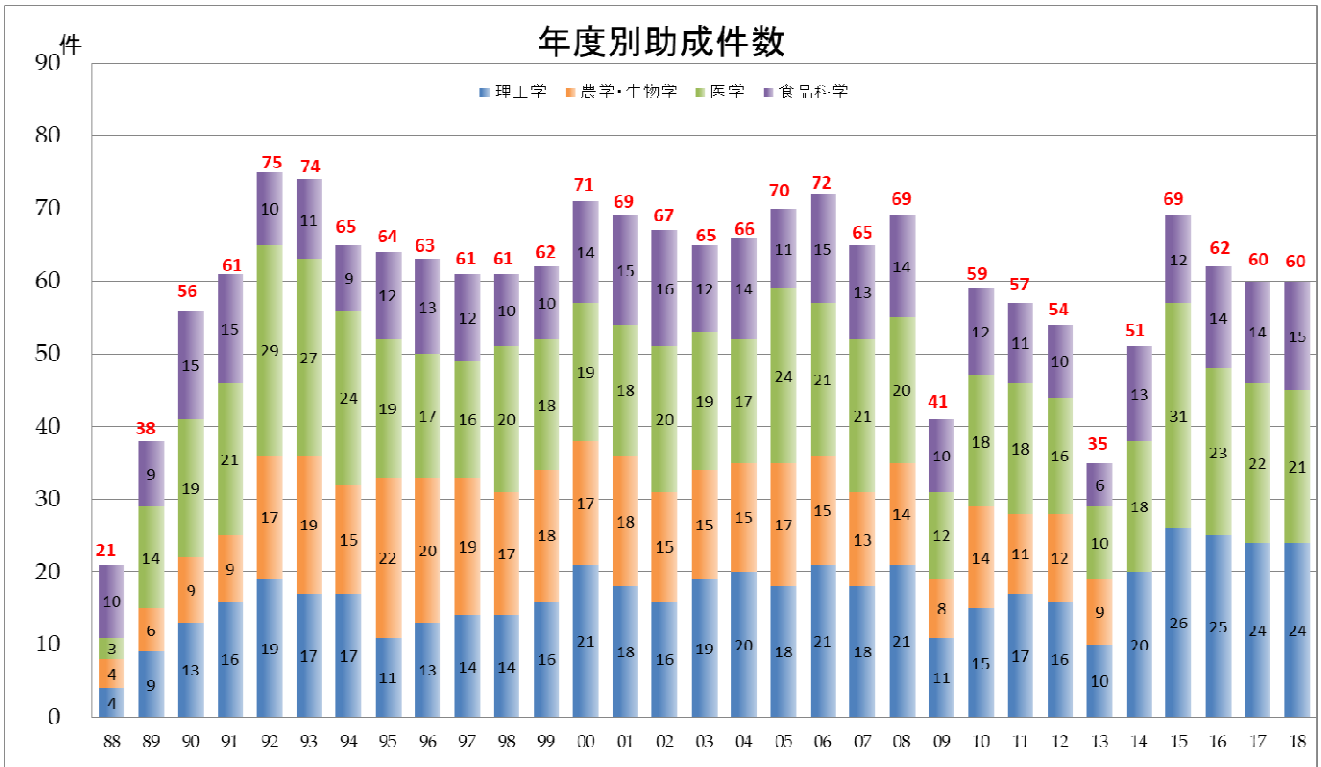

# 参考資料：助成件数・助成金額の推移（研究分野別）

※一般公募研究助成のほか、プロジェクト研究助成、特定課題研究助成、記念研究助成についてもそれぞれ該当する分野に含めている。