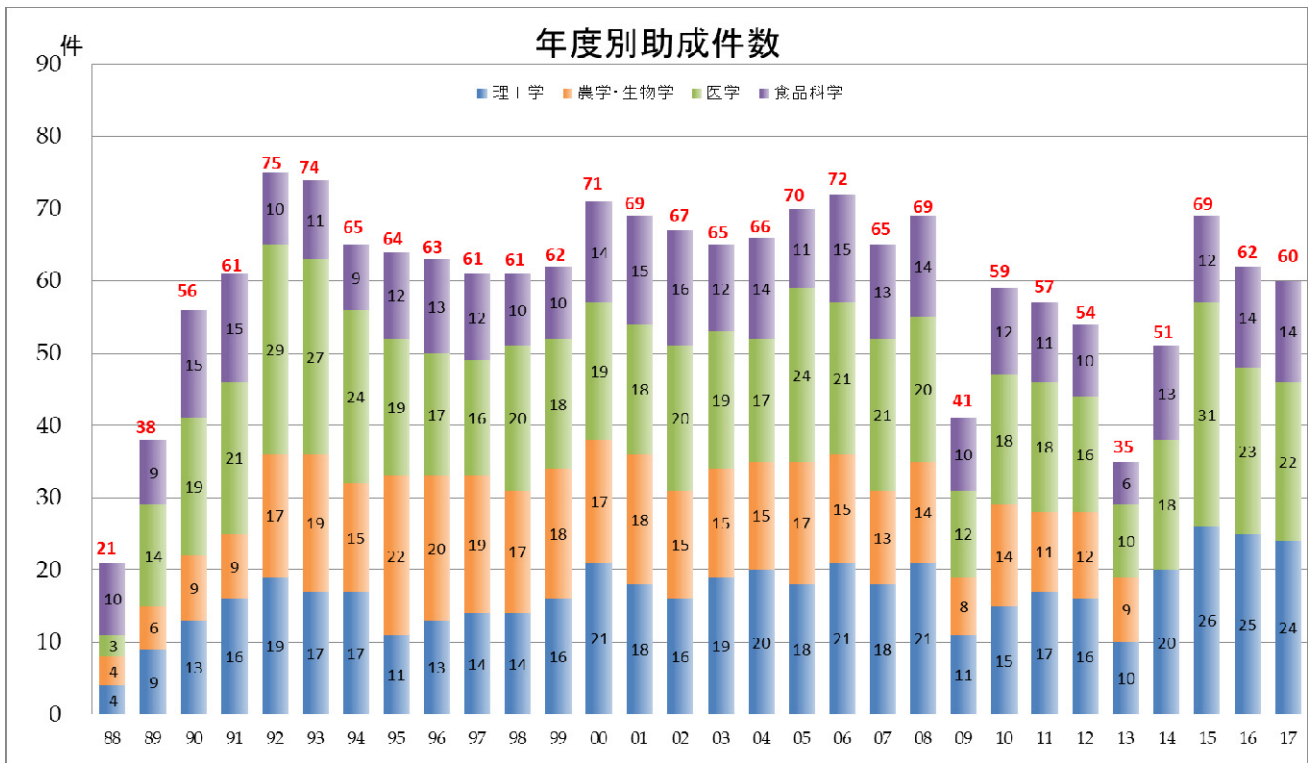

参考資料：助成件数・助成金額の推移（研究分野別）

※一般公募研究助成のほか、プロジェクト研究助成、特定課題研究助成、記念研究助成についてもそれぞれ該当する分野に含めている。