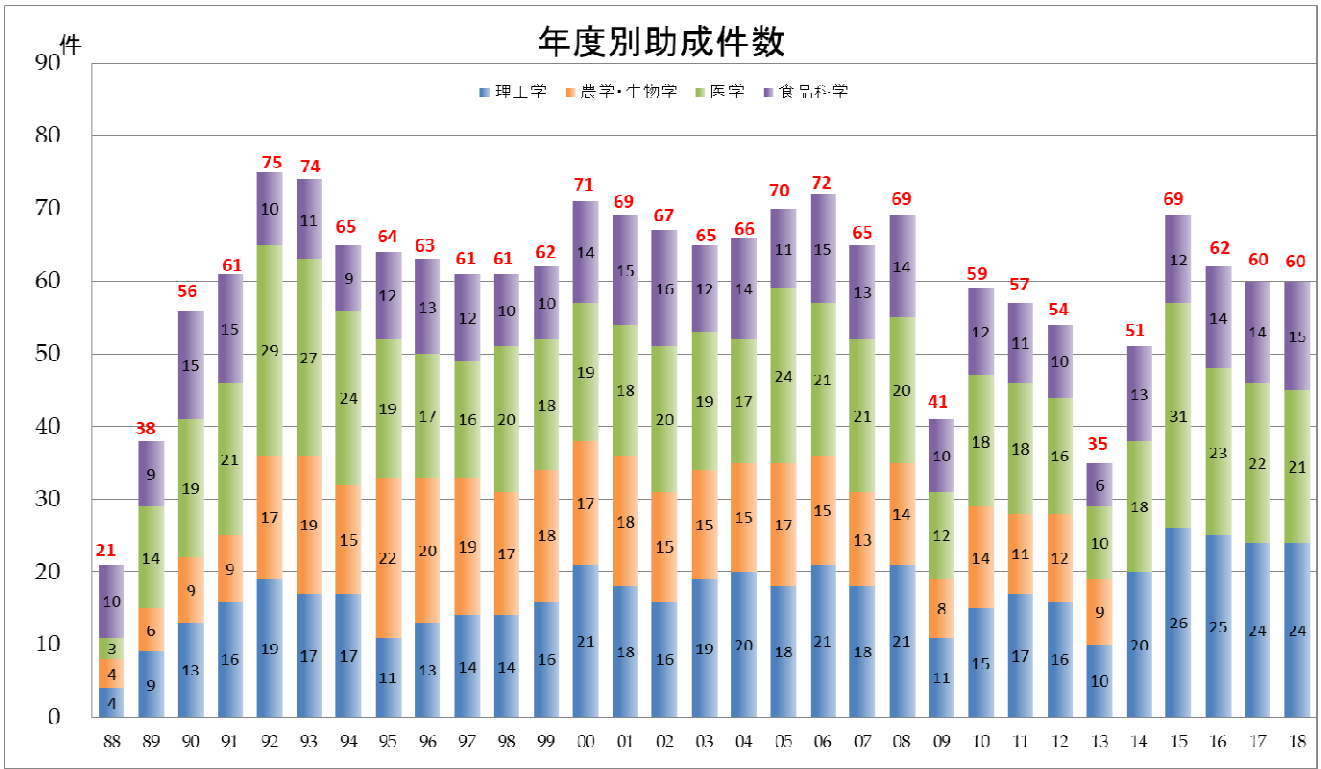

参考資料：助成件数・助成金額の推移（研究分野別）

※一般公募研究助成のほか、プロジェクト研究助成、特定課題研究助成、記念研究助成についてもそれぞれ該当する分野に含めている。